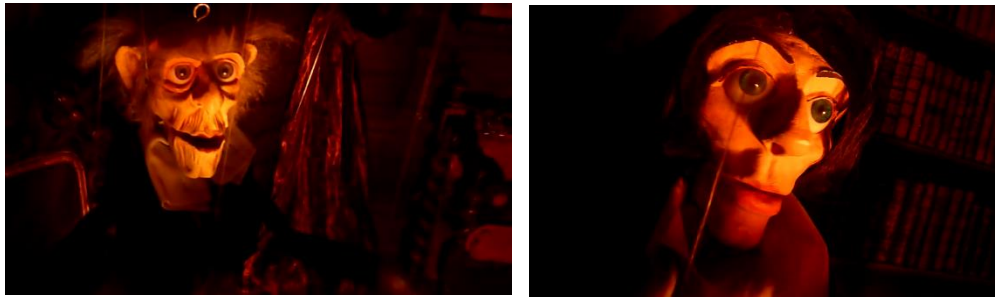

Le soir de Noël, un vieil homme égoïste et solitaire a choisi de rester seul... Mais les esprits de Noël en ont décidé autrement. L'entraînant tour à tour dans son passé, son présent et son futur, les trois spectres lui montrent ce que sera son avenir s'il persiste à ignorer que le bonheur existe, même dans le quotidien le plus ordinaire... La Cie.Coppélius vous invite à un voyage poétique dans l'Angleterre industrielle et victorienne à travers le célèbre conte moral de C. Dickens. La magie de Noël est au rendez-vous...

C^Oppelius Cie.

Le Rêve de Mr. SCrooge

FICHE TECHNIQUE :

Équipe : 2 comédiens (danseuse/marionnettiste)

Durée : 35-45 min.

Âge : à partir de 6 ans et pas de limite d'âge !

Montage : 1h30 (se joue en intérieur)

Démontage : 1h

Lumières :

- Autonome lumière par projecteurs LED et/ou allogène (sur 230 v 16a)
- idéalement obscurité ou pénombre

Son :

- Autonome micros serre-tête+relais (connectique Jack 6,35 Mâle) .

Dimension espace de jeu/installation :

_ Profondeur 4 m, largeur 4 m, hauteur 2 m

Jauge :

- jusqu'à 300 personnes pour une salle équipée

Mise en scène :

- Grégory Coppélius

UN SPECTACLE DE MARIONNETTES ET D'OMBRES :

Pour ce spectacle, nos marionnettistes ont reconstitué jusque dans les détails l'intérieur de l'étude notariale d'Ebenezer Scrooge telle que l'a décrite Dickens dans son conte. Meubles, livres, bibelots, tout est là pour recréer l'atmosphère cosy et bourgeoise du vieil usurier et de l'Angleterre victorienne. Les trois marionnettes à fils évoluent dans ce décor jusqu'à l'apparition du premier esprit de Noël : Ebenezer scrooge s'allonge alors près de la fenêtre et c'est à travers elle que les spectateurs vont voir s'animer les ombres.